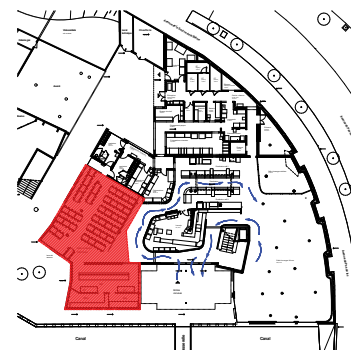

Phase 3 : durée 2 mois